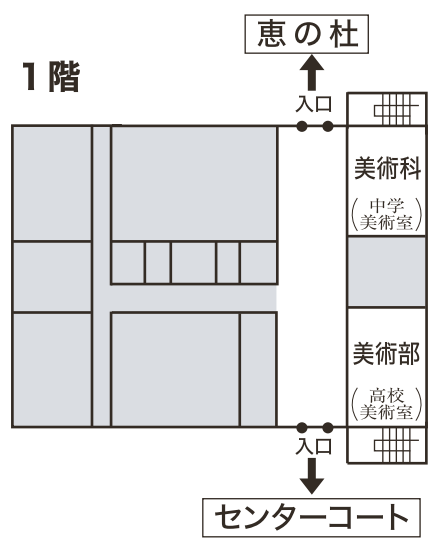

## C館 3階

形態	クラス・クラブ	場所	テーマ	コメント
展示	囲碁部	C31	Welcome to 囲碁！！	初心者でも大歓迎！ぜひ体験しに来てね！
展示	アートデザイン部	C32	Artdesign movie	映画風の展示をしています！ぜひ来て下さい！
展示	文芸部	C33	クイズ_注文の多い料理店	物語の中に入り、クイズに答えて景品をGET!!
展示	科学部	C34	想像以上に科学してる世界	科学に触れるって、一体、何をするのー！？
放送	放送部	放送室	放送部の部屋	たくさん盛り上がる曲を放送します！

## C館 2階

展示	英語・海外教育	C20	海外へ飛び出そう！	姉妹校の友達と沢山楽しい思い出ができました！
食品提供	茶道部	C22	お茶の魅力の虜になりませんか？	お茶とお菓子でホッとするひとときを…！
展示	書道部	C23	書のflower garden	C館講堂でパフォーマンスもするので来てね！
展示	手芸部	C24	楽しい！かわいい！手作り体験！	可愛い作品もたくさんあるのでぜひ見に来てね♪
展示	競技かるた部	C25	かるたに触れてみよう！	競技かるたの世界を体験してみませんか？

## C館 1階

展示	三雪	GEZ	役に立つ防災展覧会	もしもの時のために絶対見に来てね♪
展示	三光 三泉 三明 三清	GEZ	沖縄の歴史文化に思いを馳せよう	面白い私たちのポスターをのぞきに来ませんか？
展示		GEZ	これ絶対沖縄行きたくなるやつ～	クイズもあって楽しめる！！二上団の沖縄愛強め♡
展示		GEZ	まるわかり！～沖縄の自然環境～	金剛団と沖縄の自然について知ってみませんか？
展示		GEZ	沖縄が平和になるまで・・・	あなたは、本当の沖縄を知っていますか？
展示		写真部	C12	自分だけに見える世界
展示	図書部	C13	和綴じでお手製ノート作り！	和紙を選んで、世界に一つの和綴じを作ろう！
展示	映画研究部	C14	映画のクイズに挑戦しよう！！	映画のクイズに挑戦して映画について知ろう。

④  
センター  
コート

⑤  
E館

学園講堂の舞台スケジュールは、P9をご覧ください。