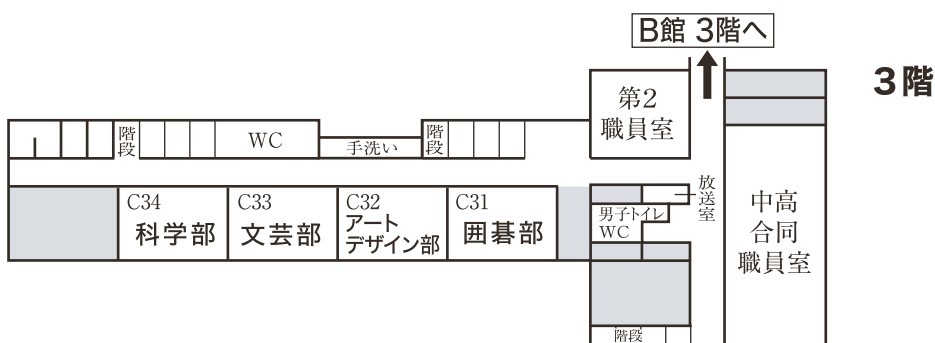

A館 2階

展示 書道科 書道教室 授業作品の展示

日々の成果をご覧ください。

A館 1階

形態	クラブ・部署	場所	テーマ	コメント
個別相談	入試広報部	図書室	大谷ってどんな学校？	どんな質問にも丁寧に分かり易くお答えします☆
食品提供	食物部	大教室①	スウィートなパウンドケーキ屋さん	ふわふわでしっとりとした食感をどうぞ♪
食品提供 商品販売	PTA	大教室②③	PTAによるオリジナル商品販売	オリジナルグッズと食品、飲み物を販売します

食品提供の品目と値段は、P10をご覧ください。

B館 3階

形態	クラス・クラブ	場所	テーマ	コメント
食品提供	2A	B31	やきとり 江流砂屋	やきとりあるで、たべにきーやー！
食品提供	2H	B32	冷やしキュウリ始めました。	バリッバリッポリバリポリバリポリバリッ
食品提供	2G	B33	すてきなものをいっぱい	最強ガールが運ぶ激ウマサンドウィッチ
食品提供	2I	B34	1か1以外か_____。	今流行りのクロッフルとクレープ食べに来てね♪
食品提供	2C	B35	ラブリーフルーツ	冷たくて美味しいので是非食べに来てください！
食品提供	2E	B36	ディズニーワールド	2-Eランドへようこそ♪
食品提供	2F	B37	木戸協亭	本格的な中華が味わえます！あなたも木戸協亭へ！

B館 2階

食品提供	2D	B24	Kebap ☆evi ケバブハウス	トルコ人が作る本場のケバブをご堪能あれ——
食品提供	2B	B25	今日、キンバ好きになりました	2種類の味が選べます！ぜひ食べにきてね！♡
起業体験	1A	B26	あつまれ株式会社の森	みんなの乙女心くすぐる商品大集合ダナモ♪
展示	華道部	B28	ようこそ！！癒やしの空間へ♪	お花たちに囲まれてFeeling good♡

凧花コースでは、東京/大阪証券取引所(JPX)の起業体験プログラムに基づき、「起業体験」という授業を展開しています。
4社の株式会社を立ち上げ、自分たちで開発・制作した商品を販売します。

起業体験メニュー	会社名	商品名	値段	
	株式会社 RUBAN	リボン	ヘアゴム	各300円
			クリップ 1つ	各200円
			クリップ 2つ	各300円
			バレッタ	各400円
			キーホルダー	各400円
	fortuna 株式会社	トートバッグ	・リボンバッグ	各400円
・オリジナルバッグ				
チピチピガチャガチャ 株式会社		ビーズチャーム	各200円	
株式会社 lākeke		Apple pencil カバー	各500円