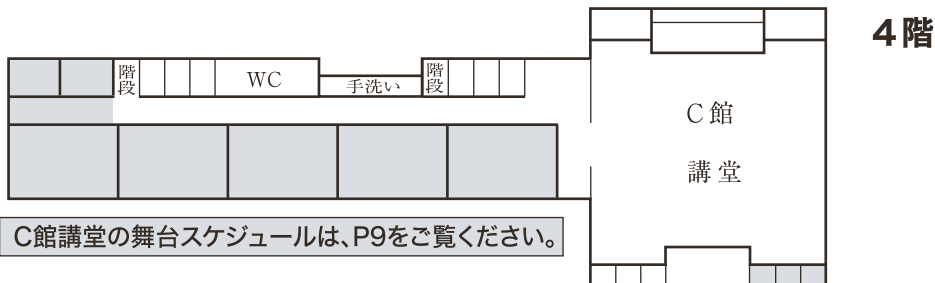

A館 2階

展示 書道科 書道教室 授業作品の展示

日々の成果をご覧ください。

A館 1階

形態	クラブ・部署	場所	テーマ	コメント
個別相談	入試広報部	図書室	大谷ってどんな学校？	どんな質問にも丁寧に分かり易くお答えします☆
食品提供	食物部	大教室①	スウィートなパウンドケーキ屋さん	ふわふわでしっとりとした食感をどうぞ♪
食品提供 商品販売	PTA	大教室②③	PTAによるオリジナル商品販売	オリジナルグッズと食品、飲み物を販売します

食品提供の品目と値段は、P10をご覧ください。

B館 3階

形態	クラス・クラブ	場所	テーマ	コメント
食品提供	2A	B31	やきとり 江流砂屋	やきとりあるで、たべにきーやー！
食品提供	2H	B32	冷やしキュウリ始めました。	バリッバリッポリバリポリバリポリバリッ
食品提供	2G	B33	すてきなものをいっぱい	最強ガールが運ぶ激ウマサンドウィッチ
食品提供	2I	B34	1か1以外か_____。	今流行りのクロッフルとクレープ食べに来てね♪
食品提供	2C	B35	ラブリーフルーツ	冷たくて美味しいので是非食べに来てください！
食品提供	2E	B36	ディズニーワールド	2-Eランドへようこそ♪
食品提供	2F	B37	木戸協亭	本格的な中華が味わえます！あなたも木戸協亭へ！

B館 2階

食品提供	2D	B24	Kebap ☆evi ケバブハウス	トルコ人が作る本場のケバブをご堪能あれ——
食品提供	2B	B25	今日、キンバ好きになりました	2種類の味が選べます！ぜひ食べにきてね！♡
起業体験	1A	B26	あつまれ株式会社の森	みんなの乙女心くすぐる商品大集合ダナモ♪
展示	華道部	B28	ようこそ！！癒やしの空間へ♪	お花たちに囲まれてFeeling good♡

凧花コースでは、東京/大阪証券取引所(JPX)の起業体験プログラムに基づき、「起業体験」という授業を展開しています。
4社の株式会社を立ち上げ、自分たちで開発・制作した商品を販売します。

起業体験メニュー	会社名	商品名	値段	
	株式会社 RUBAN	リボン	ヘアゴム	各300円
			クリップ 1つ	各200円
			クリップ 2つ	各300円
			バレッタ	各400円
			キーホルダー	各400円
	fortuna 株式会社	トートバッグ	・リボンバッグ	各400円
・オリジナルバッグ				
チピチピガチャガチャ 株式会社		ビーズチャーム	各200円	
株式会社 lākeke		Apple pencil カバー	各500円