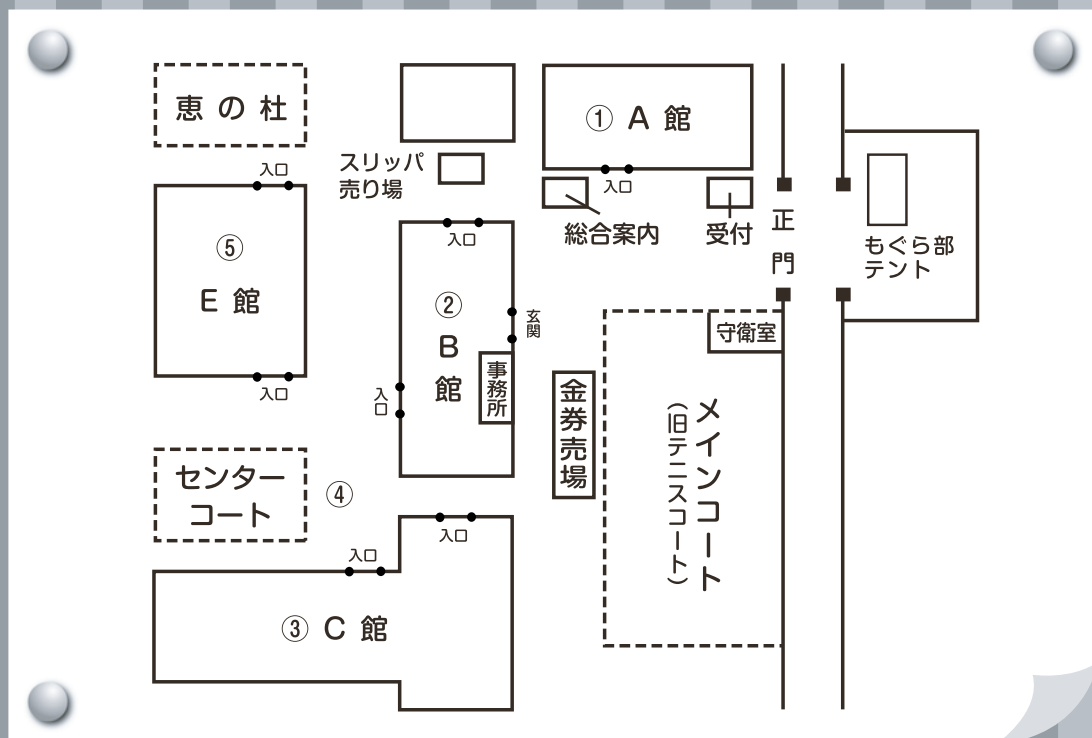

# 校内見取り図

① A館 (展示・入試広報個別相談 食物部食品提供／PTA食品提供・商品販売) . . .	P. 3
② B館 (食品提供・展示・凧花起業体験) . . .	P. 3
③ C館 (展示・食品提供) . . . . .	P. 5
④ センターコート (模擬店) . . . . .	P. 7
⑤ E館 (展示) . . . . .	P. 7
★ 舞台発表 (C館講堂・学園講堂スケジュール) . . . . .	P. 9

もぐら部校内ツアー 2024

もぐら部員が皆様をご案内します♪ 【駐車場テント】

①  
**A 館**

②  
**B 館**

## A館 2階

展示 書道科 書道教室 授業作品の展示

日々の成果をご覧ください。