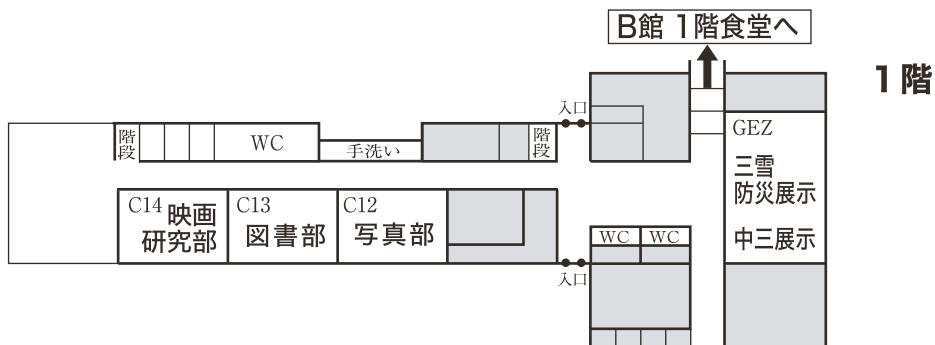

A館 2階

展示 書道科 書道教室 授業作品の展示

日々の成果をご覧ください。

A館 1階

形態	クラブ・部署	場所	テーマ	コメント
個別相談	入試広報部	図書室	大谷ってどんな学校？	どんな質問にも丁寧に分かり易くお答えします☆
食品提供	食物部	大教室①	スウィートなパウンドケーキ屋さん	ふわふわでしっとりとした食感をどうぞ♪
食品提供 商品販売	PTA	大教室②③	PTAによるオリジナル商品販売	オリジナルグッズと食品、飲み物を販売します

食品提供の品目と値段は、P10をご覧ください。

B館 3階

形態	クラス・クラブ	場所	テーマ	コメント
食品提供	2A	B31	やきとり 江流砂屋	やきとりあるで、たべにきーやー！
食品提供	2H	B32	冷やしキュウリ始めました。	バリッバリッポリバリポリバリポリバリッ
食品提供	2G	B33	すてきなものをいっぱい	最強ガールが運ぶ激ウマサンドウィッチ
食品提供	2I	B34	1か1以外か_____。	今流行りのクロッフルとクレープ食べに来てね♪
食品提供	2C	B35	ラブリーフルーツ	冷たくて美味しいので是非食べに来てください！
食品提供	2E	B36	ディズニーワールド	2-Eランドへようこそ♪
食品提供	2F	B37	木戸協亭	本格的な中華が味わえます！あなたも木戸協亭へ！

B館 2階

食品提供	2D	B24	Kebap ☆evi ケバブハウス	トルコ人が作る本場のケバブをご堪能あれ——
食品提供	2B	B25	今日、キンバ好きになりました	2種類の味が選べます！ぜひ食べにきてね！♡
起業体験	1A	B26	あつまれ株式会社の森	みんなの乙女心くすぐる商品大集合ダナモ♪
展示	華道部	B28	ようこそ！！癒やしの空間へ♪	お花たちに囲まれてFeeling good♡

凧花コースでは、東京/大阪証券取引所(JPX)の起業体験プログラムに基づき、「起業体験」という授業を展開しています。
4社の株式会社を立ち上げ、自分たちで開発・制作した商品を販売します。

起業体験メニュー	会社名	商品名	値段	
	株式会社 RUBAN	リボン	ヘアゴム	各300円
			クリップ 1つ	各200円
			クリップ 2つ	各300円
			バレッタ	各400円
			キーホルダー	各400円
	fortuna 株式会社	トートバッグ	・リボンバッグ	各400円
・オリジナルバッグ				
チピチピガチャガチャ 株式会社		ビーズチャーム	各200円	
株式会社 lākeke		Apple pencil カバー	各500円