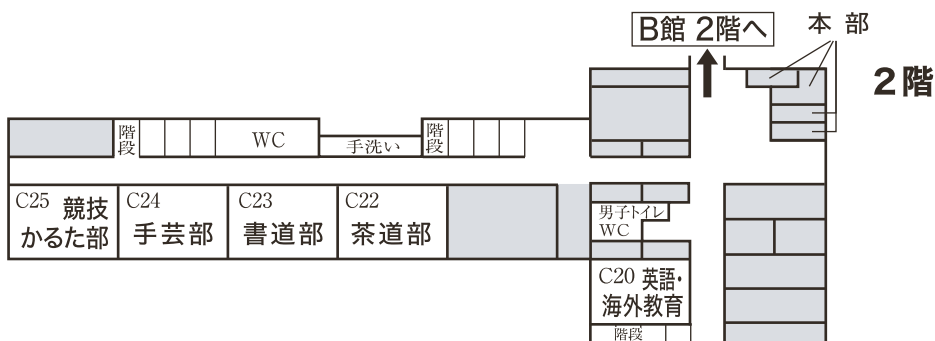

A館 2階

展示 書道科 書道教室 授業作品の展示

日々の成果をご覧ください。

A館 1階

形態	クラブ・部署	場所	テーマ	コメント
個別相談	入試広報部	図書室	大谷ってどんな学校？	どんな質問にも丁寧に分かり易くお答えします☆
食品提供	食物部	大教室①	スウィートなパウンドケーキ屋さん	ふわふわでしっとりとした食感をどうぞ♪
食品提供 商品販売	PTA	大教室②③	PTAによるオリジナル商品販売	オリジナルグッズと食品、飲み物を販売します

食品提供の品目と値段は、P10をご覧ください。

B館 3階

形態	クラス・クラブ	場所	テーマ	コメント
食品提供	2A	B31	やきとり 江流砂屋	やきとりあるで、たべにきーやー！
食品提供	2H	B32	冷やしキュウリ始めました。	バリッバリッポリバリポリバリポリバリッ
食品提供	2G	B33	すてきなものをいっぱい	最強ガールが運ぶ激ウマサンドウィッチ
食品提供	2I	B34	1か1以外か_____。	今流行りのクロッフルとクレープ食べに来てね♪
食品提供	2C	B35	ラブリーフルーツ	冷たくて美味しいので是非食べに来てください！
食品提供	2E	B36	ディズニーワールド	2-Eランドへようこそ♪
食品提供	2F	B37	木戸協亭	本格的な中華が味わえます！あなたも木戸協亭へ！

B館 2階

食品提供	2D	B24	Kebap ☆evi ケバブハウス	トルコ人が作る本場のケバブをご堪能あれ——
食品提供	2B	B25	今日、キンバ好きになりました	2種類の味が選べます！ぜひ食べにきてね！♡
起業体験	1A	B26	あつまれ株式会社の森	みんなの乙女心くすぐる商品大集合ダナモ♪
展示	華道部	B28	ようこそ！！癒やしの空間へ♪	お花たちに囲まれてFeeling good♡

凧花コースでは、東京/大阪証券取引所(JPX)の起業体験プログラムに基づき、「起業体験」という授業を展開しています。
4社の株式会社を立ち上げ、自分たちで開発・制作した商品を販売します。

起業体験メニュー	会社名	商品名	値段	
	株式会社 RUBAN	リボン	ヘアゴム	各300円
			クリップ 1つ	各200円
			クリップ 2つ	各300円
			バレッタ	各400円
			キーホルダー	各400円
	fortuna 株式会社	トートバッグ	・リボンバッグ	各400円
・オリジナルバッグ				
チピチピガチャガチャ 株式会社		ビーズチャーム	各200円	
株式会社 lākeke		Apple pencil カバー	各500円