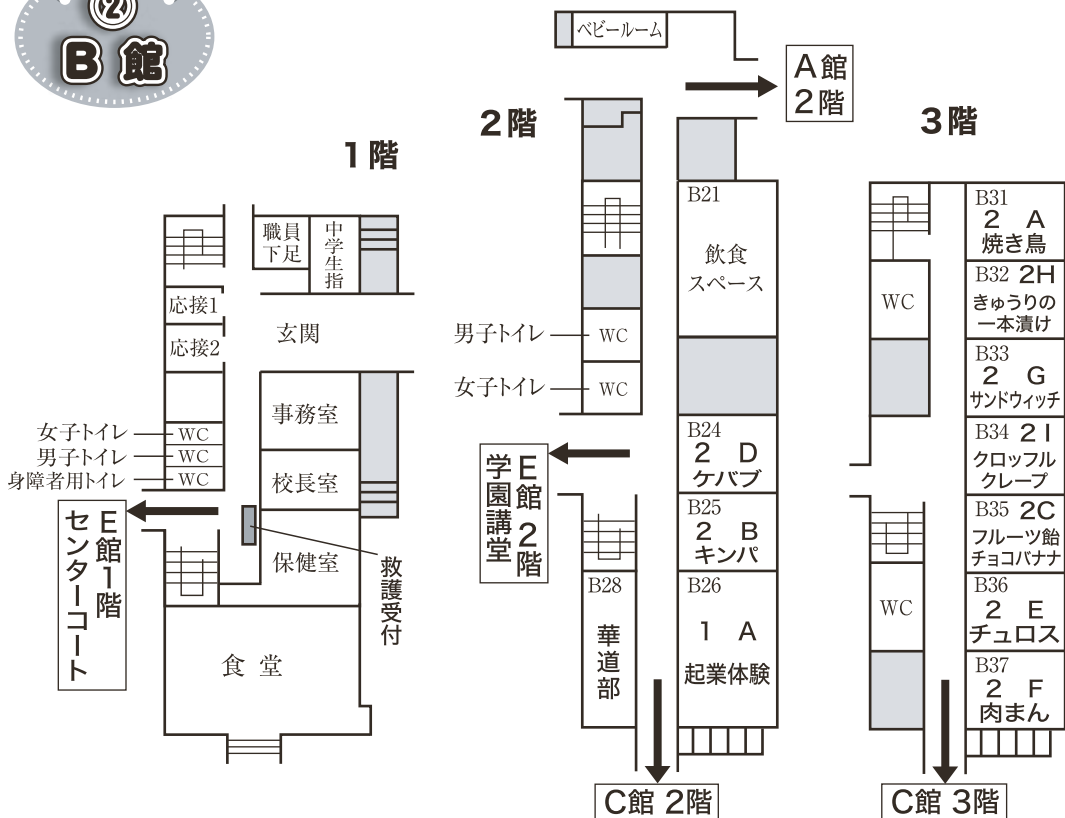

# 校内見取り図

① A館 (展示・入試広報個別相談 食物部食品提供／PTA食品提供・商品販売) . . .	P. 3
② B館 (食品提供・展示・凧花起業体験) . . .	P. 3
③ C館 (展示・食品提供) . . . . .	P. 5
④ センターコート (模擬店) . . . . .	P. 7
⑤ E館 (展示) . . . . .	P. 7
★ 舞台発表 (C館講堂・学園講堂スケジュール) . . . . .	P. 9

もぐら部校内ツアー 2024

もぐら部員が皆様をご案内します♪ 【駐車場テント】

①  
**A 館**

②  
**B 館**

## A館 2階

展示 書道科 書道教室 授業作品の展示

日々の成果をご覧ください。