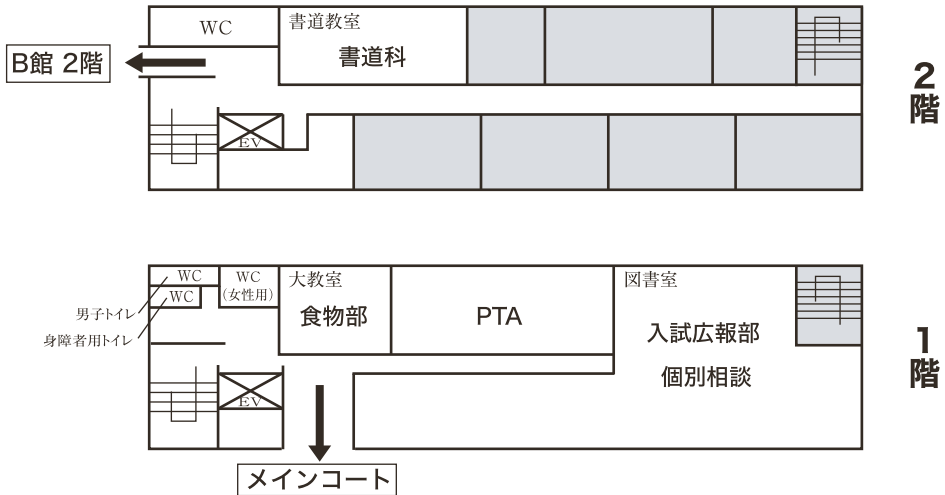

# 校内見取り図

① A館 (展示・入試広報個別相談 食物部食品提供／PTA食品提供・商品販売) . . .	P. 3
② B館 (食品提供・展示・凧花起業体験) . . .	P. 3
③ C館 (展示・食品提供) . . . . .	P. 5
④ センターコート (模擬店) . . . . .	P. 7
⑤ E館 (展示) . . . . .	P. 7
★ 舞台発表 (C館講堂・学園講堂スケジュール) . . . . .	P. 9

もぐら部校内ツアー 2024

もぐら部員が皆様をご案内します♪ 【駐車場テント】

①  
**A 館**

②  
**B 館**

## A館 2階

展示 書道科 書道教室 授業作品の展示

日々の成果をご覧ください。